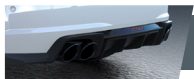

Exterieur

ABT Frontspoiler (Sichtcarbon glänzend)
ABT Frontblades (Sichtcarbon glänzend)
ABT Frontflics (Sichtcarbon glänzend)
ABT Frontgrillaufsatz (Sichtcarbon glänzend)
ABT TT RS-R Logo Front
ABT Seitenschwelleraufsätze (Sichtcarbon glänzend)
ABT Sideblades (Sichtcarbon glänzend)
ABT Spiegelkappen mit ABT Logo (ABS, schwarz glanz)
ABT Tankdeckelmodifikation mit TT RS-R Logo
ABT Heckschürzenaufsatz mit TT RS-R Logo (Sichtcarbon glänzend)
ABT Heckblades (Sichtcarbon glänzend)

ABT SPORTFELGEN

Komplettradsatz GR

ABT SPORT GR 20", glossy black/diamant-bedrehtes Felgenhorn, 9 x 20 ET37, mit Bereifung 255/30 ZR 20

ABT ABGASTECHNIK

Abgasanlage

ABT Edelstahl-Schalldämpferanlage, bestehend aus Vorschalldämpferersatzrohr, Endschalldämpfer und Doppelendrohrblenden in schwarz-chrom matt